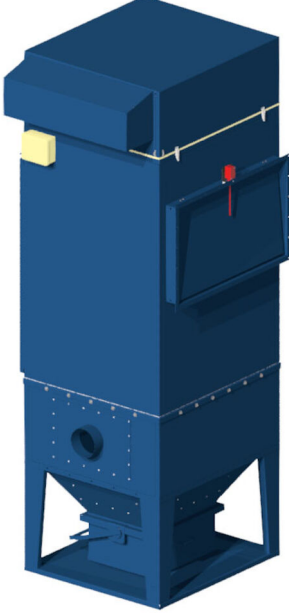

AUTO-M

Nederman Auto M serisi endüstriyel, ticari ve eğitim yerlerindeki kesintisiz olmayan görevler için uygun olan dayanıklı, sade ve mekanik olarak temizlenen torbalı toz toplayıcıların en son neslidir. Toz toplayıcı zarif, kompakt, göze çarpmayan ve dıştan temizlemesi kolay olan ve hava koşullarına dayanıklı sağlam kaynaklı çelik bir yapıya sahiptir.

- Bakım için ünitenin ön tarafından komple erişim
- Sıkıştırılmış havaya gerek duyulmaz.
- St1, St2 ve St3 kategorilerinde patlayıcı tozlar için ATEX sertifikalıdır.
- Etkili, otomatik elektrikli karıştırıcı mekanizması
- Dışarı mekanlara yerleştirilme için hava şartlarına dayanıklıdır.

Medya	AUTO-M
Kurulum	[Outdoor], [Indoor]
Patlayıcı toz için ideal	True
Filtre temizlik metodu	[Shaking]
Application	[dust]
Çalışma Basıncı (kPa)	-4 to 1,5
Çöp kovası (l)	75 veya 150
Filtre alanı (m ²)	7,5 - 90
Kapasite(maks. Hava debisi m ³ /h)	800 - 10200
Operating Temperature	+80°C (+60°C for ATEX version)
Filtre türü	[bag]
Filtre adedi	1
Filtre materyali	Polyester